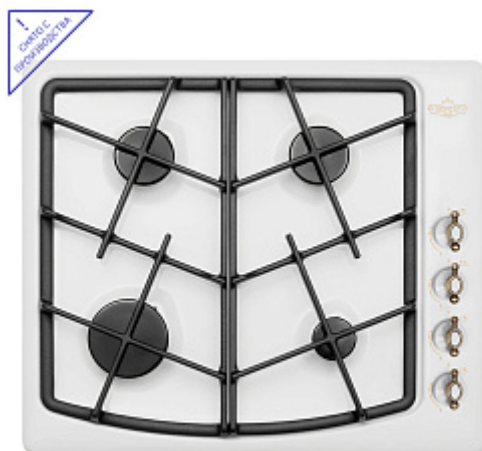

СГ СН 1211 К82

Общие характеристики

Тип подключения	Газовый
Количество зон приготовления	4
Цвет модели	Белый
Дизайн	Ретро
Материал варочной поверхности	Эмаль
Материал решеток варочной поверхности	Чугун
Двухзонная горелка варочной поверхности	Нет
Газ-контроль горелок стола	Да
Электророзжиг горелок стола	Розжиг встроен в ручки
Таймер	Нет
Сортировка по категории (для поиска)	2

Функции управления

Индикация включения и выключения	Нет
Управление конфорками стола	Механическое
"Фиксированное положение ""малое пламя""	Да

Аксессуары

Комплект сменных сопел	Да
Решетка варочной поверхности	2
Уплотнительная лента	1
Фильтр	1