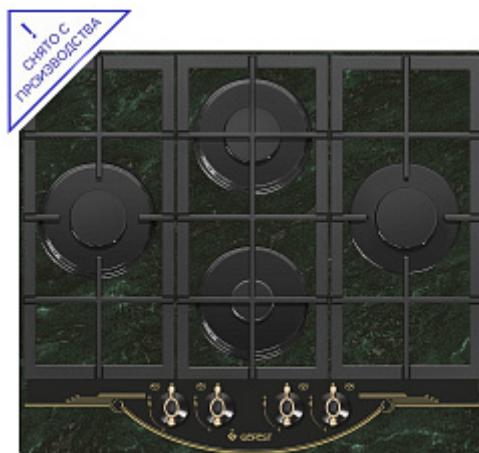

## ПВГ 2231 K69

### Общие характеристики

Тип подключения	Газовый
Количество зон приготовления	4
Цвет модели	Зеленый
Дизайн	Мрамор
Материал варочной поверхности	Стекло
Материал решеток варочной поверхности	Чугун
Двухзонная горелка варочной поверхности	Нет
Газ-контроль горелок стола	Да
Электророзжиг горелок стола	Розжиг встроен в ручки
Таймер	Нет
Сортировка по категории (для поиска)	2