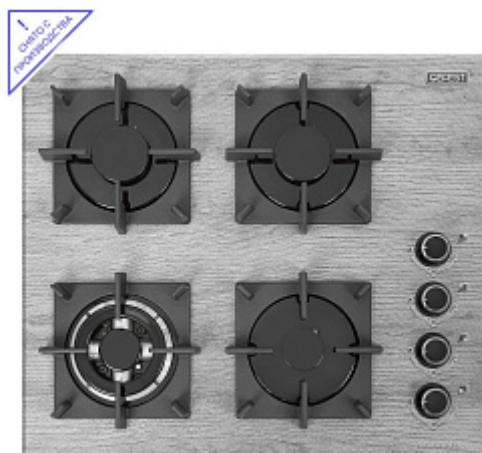

СГ СВН 2230-01 К95

Общие характеристики

Тип подключения	Газовый
Количество зон приготовления	4
Цвет модели	Серый
Дизайн	Дерево
Материал варочной поверхности	Стекло
Материал решеток варочной поверхности	Чугун
Двухзонная горелка варочной поверхности	Да
Газ-контроль горелок стола	Да
Электророзжиг горелок стола	Розжиг встроен в ручки
Таймер	Нет
Сортировка по категории (для поиска)	2

Функции управления

Индикация включения и выключения	Нет
Управление конфорками стола	Механическое
"Фиксированное положение ""малое пламя""	Да

Аксессуары

Комплект сменных сопел	Да
Решетка варочной поверхности	4
Уплотнительная лента	1
Фильтр	1